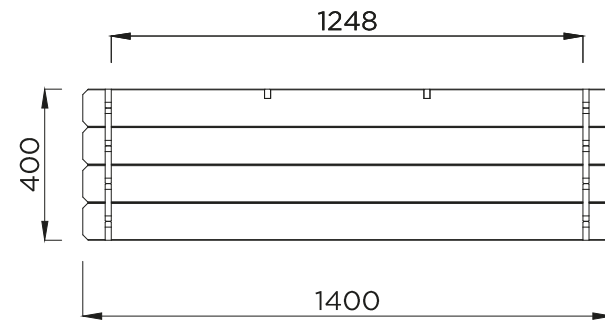

**S7280**

**vyvýšený záhon LANITPLAST POTTING10**

návod na montáž / összeszerelési útmutató / instrukcje montażu

16 mm

196 L

**Obsah dodávky / obsah dodávky / A szállítás köre / Zakres dostawy**

**S7280**

Ref.

# S7280

F = 2

3

4