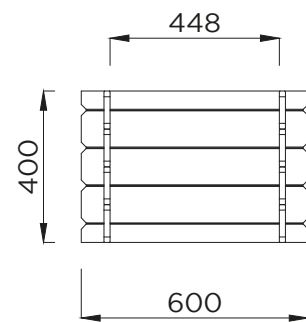

**S7280**

**vyvýšený záhon LANITPLAST POTTING10**

návod na montáž / összeszerelési útmutató / instrukcje montażu

16 mm

196 L

**Obsah dodávky / obsah dodávky / A szállítás köre / Zakres dostawy**

**S7280**

Ref.

# S7280

F = 2

3

4