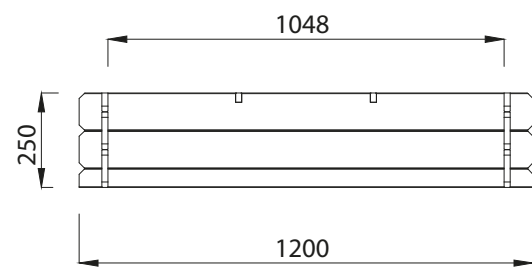

S7273

návod na montáž / összeszerelési útmutató / instrukcje montażu

16 mm

220 L

Obsah dodávky / obsah dodávky / A szállítás köre / Zakres dostawy

S7273

	Ref.	Index	#	# nok
	A	S7273-A	1200	2
	B	S7273-B	1200	6
	C	S7273-C	1200	2
	D	S7273-D	1200	2
	E	S7273-E		1
	F	S7273-F	1080	2
	G	S7273-G	1080	2

S7273

A = 2
B = 6
C = 2
D = 2

1

E = 1

2

S7273

F = 2
G = 2

3