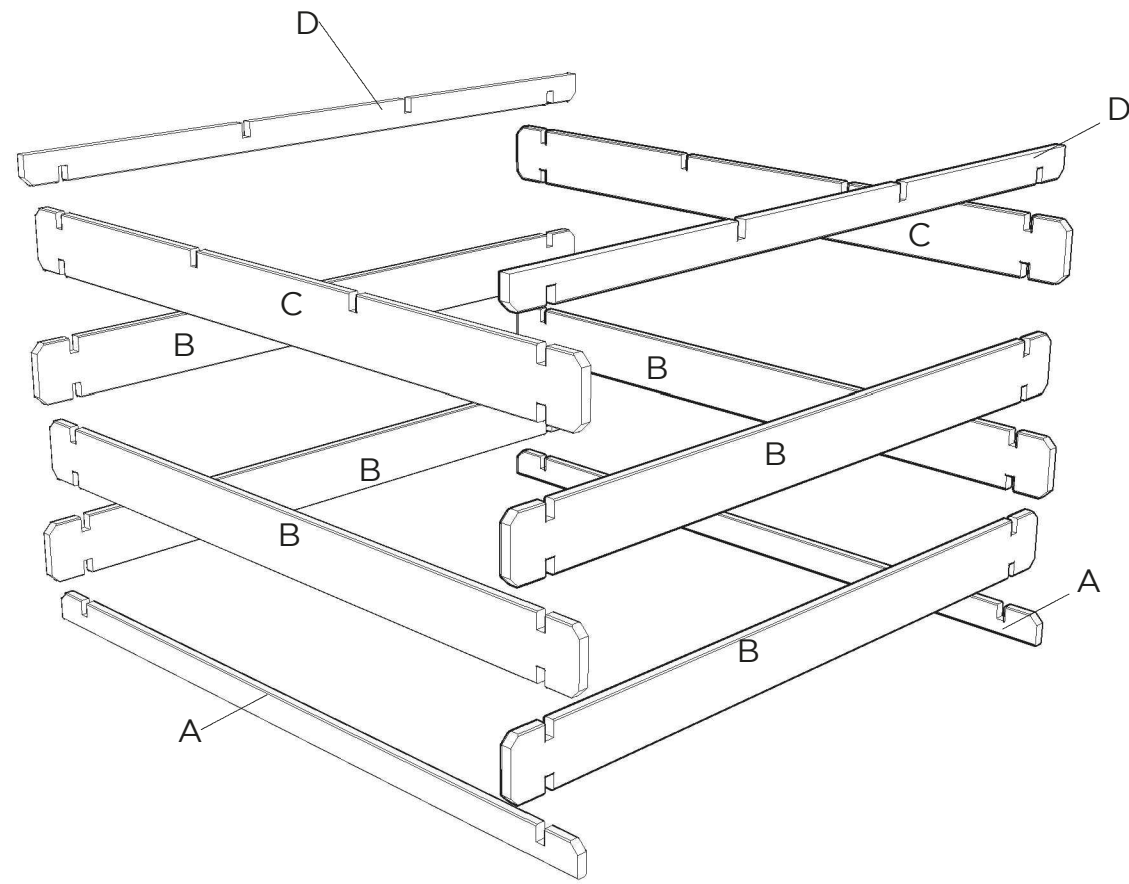

S7273

návod na montáž / összeszerelési útmutató / instrukcje montażu

16 mm

220 L

Obsah dodávky / obsah dodávky / A szállítás köre / Zakres dostawy

S7273

	Ref.	Index	#	# nok
	A	S7273-A	1200	2
	B	S7273-B	1200	6
	C	S7273-C	1200	2
	D	S7273-D	1200	2
	E	S7273-E		1
	F	S7273-F	1080	2
	G	S7273-G	1080	2

S7273

A = 2
B = 6
C = 2
D = 2

1

E = 1

2

S7273

F = 2
G = 2

3