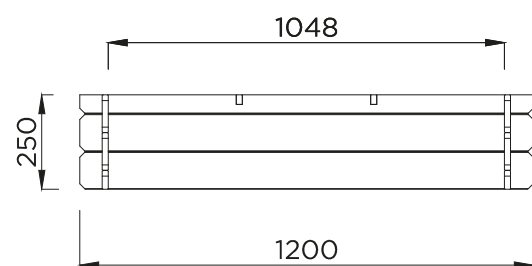

S7273

návod na montáž / összeszerelési útmutató / instrukcje montażu

16 mm

220 L

Obsah dodávky / obsah dodávky / A szállítás köre / Zakres dostawy

S7273

	Ref.	Index	#	# nok
	A	S7273-A	1200	2
	B	S7273-B	1200	6
	C	S7273-C	1200	2
	D	S7273-D	1200	2
	E	S7273-E		1
	F	S7273-F	1080	2
	G	S7273-G	1080	2

S7273

A = 2
B = 6
C = 2
D = 2

1

E = 1

2

S7273

F = 2
G = 2

3